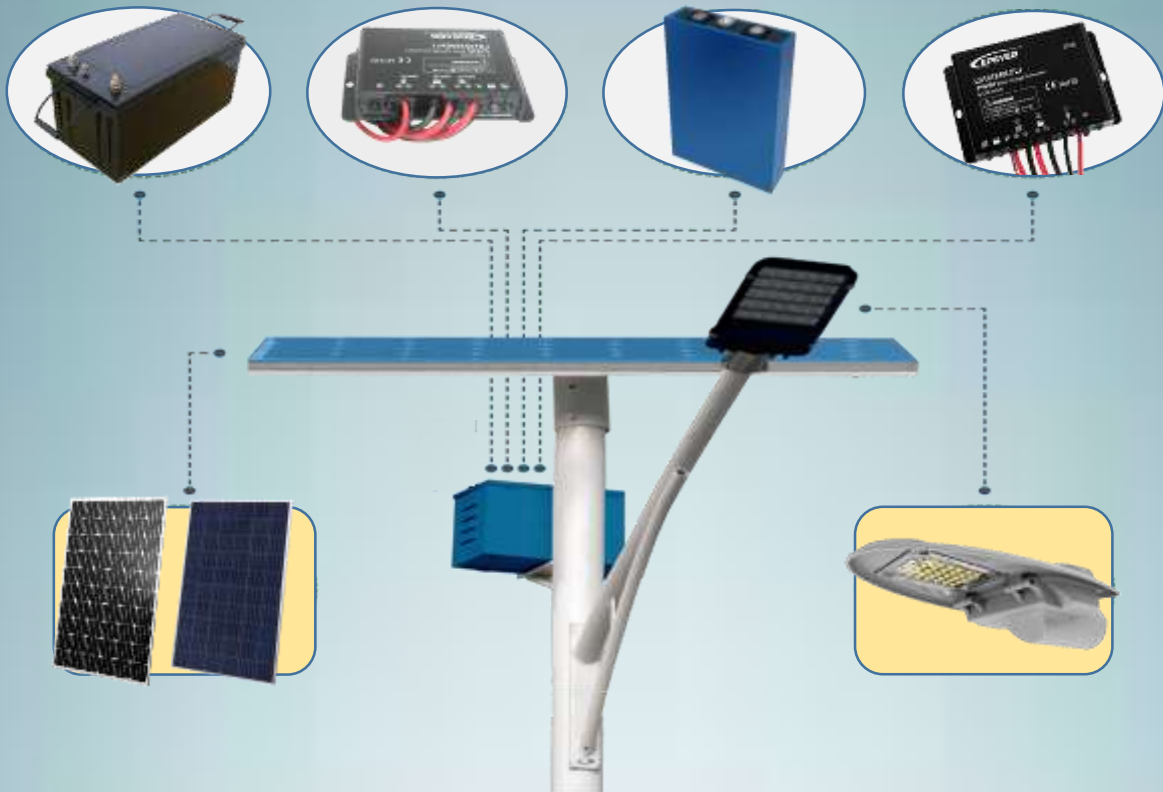

# PJU SURYA 30W OSRAM

Energy Solution

## APLIKASI

- \*Penerangan Jalan : perkotaan/perumahan/jalan desa
  - \* Penerangan Lokasi : Lahan Parkir/Terminal/Pergudangan
- KEUNGGULAN**
- \*Cahaya Lebih Terang
  - \*Design Lampu Terbaru Lebih Unggul
  - \*Kemudahan Dalam Instalasi Dan Pemasangan
  - \*Harga Sangat Kompetitif
  - \*Bisa Di Desain Dengan Batrai Lithium & VRLA
  - \*Lifetime Lampu Yang Lebih Panjang

: Pondok Permata Suci

: Gresik, JATIM